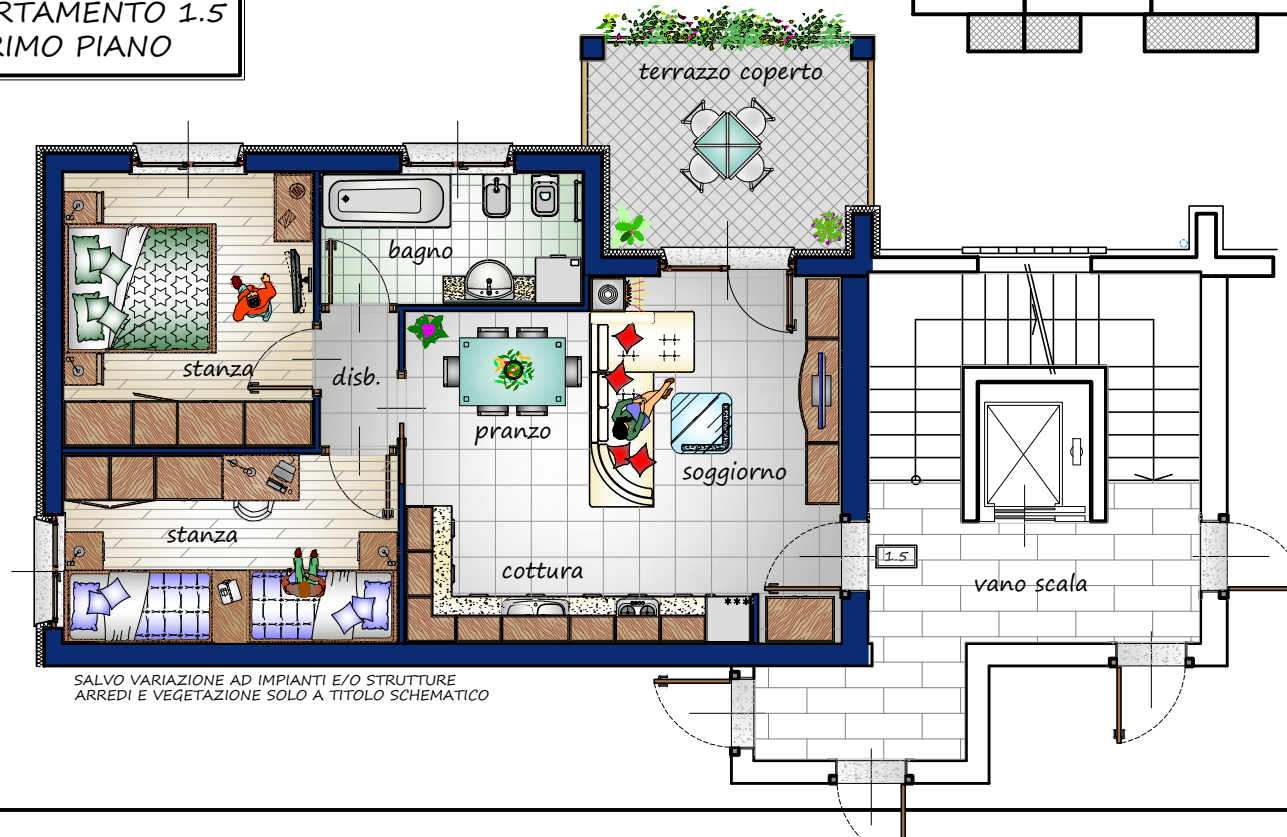

# CALLIANO

Residenza "CASTEL BESENO"  
Edificio B3

La residenza "CASTEL BESENO"  
è una realizzazione della società  
"EDILCASA IMMOBILIARE s.r.l."  
Via Al Pont dei Vodi, 11A Trento  
tel. 0461/849305

## SCHEMA EDIFICIO B3

APPARTAMENTO 1.5  
PRIMO PIANO

SALVO VARIAZIONE AD IMPIANTI E/O STRUTTURE  
ARREDI E VEGETAZIONE SOLO A TITOLO SCHEMATICO

B3 1.5