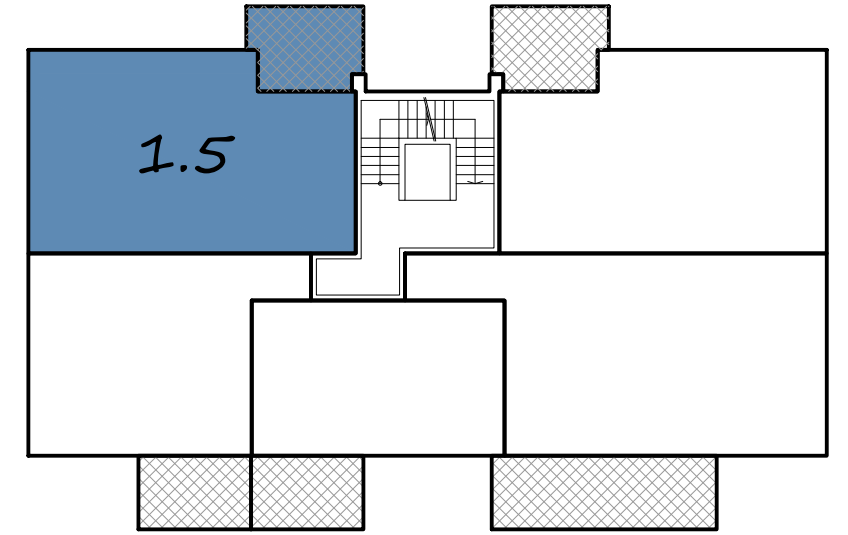

CALLIANO

Residenza "CASTEL BESENO"
Edificio B3

La residenza "CASTEL BESENO"
è una realizzazione della società
"EDILCASA IMMOBILIARE s.r.l."
Via Al Pont dei Vodi, 11A Trento
tel. 0461/849305

SCHEMA EDIFICIO B3

APPARTAMENTO 1.5
PRIMO PIANO

SALVO VARIAZIONE AD IMPIANTI E/O STRUTTURE
ARREDI E VEGETAZIONE SOLO A TITOLO SCHEMATICO

B3 1.5