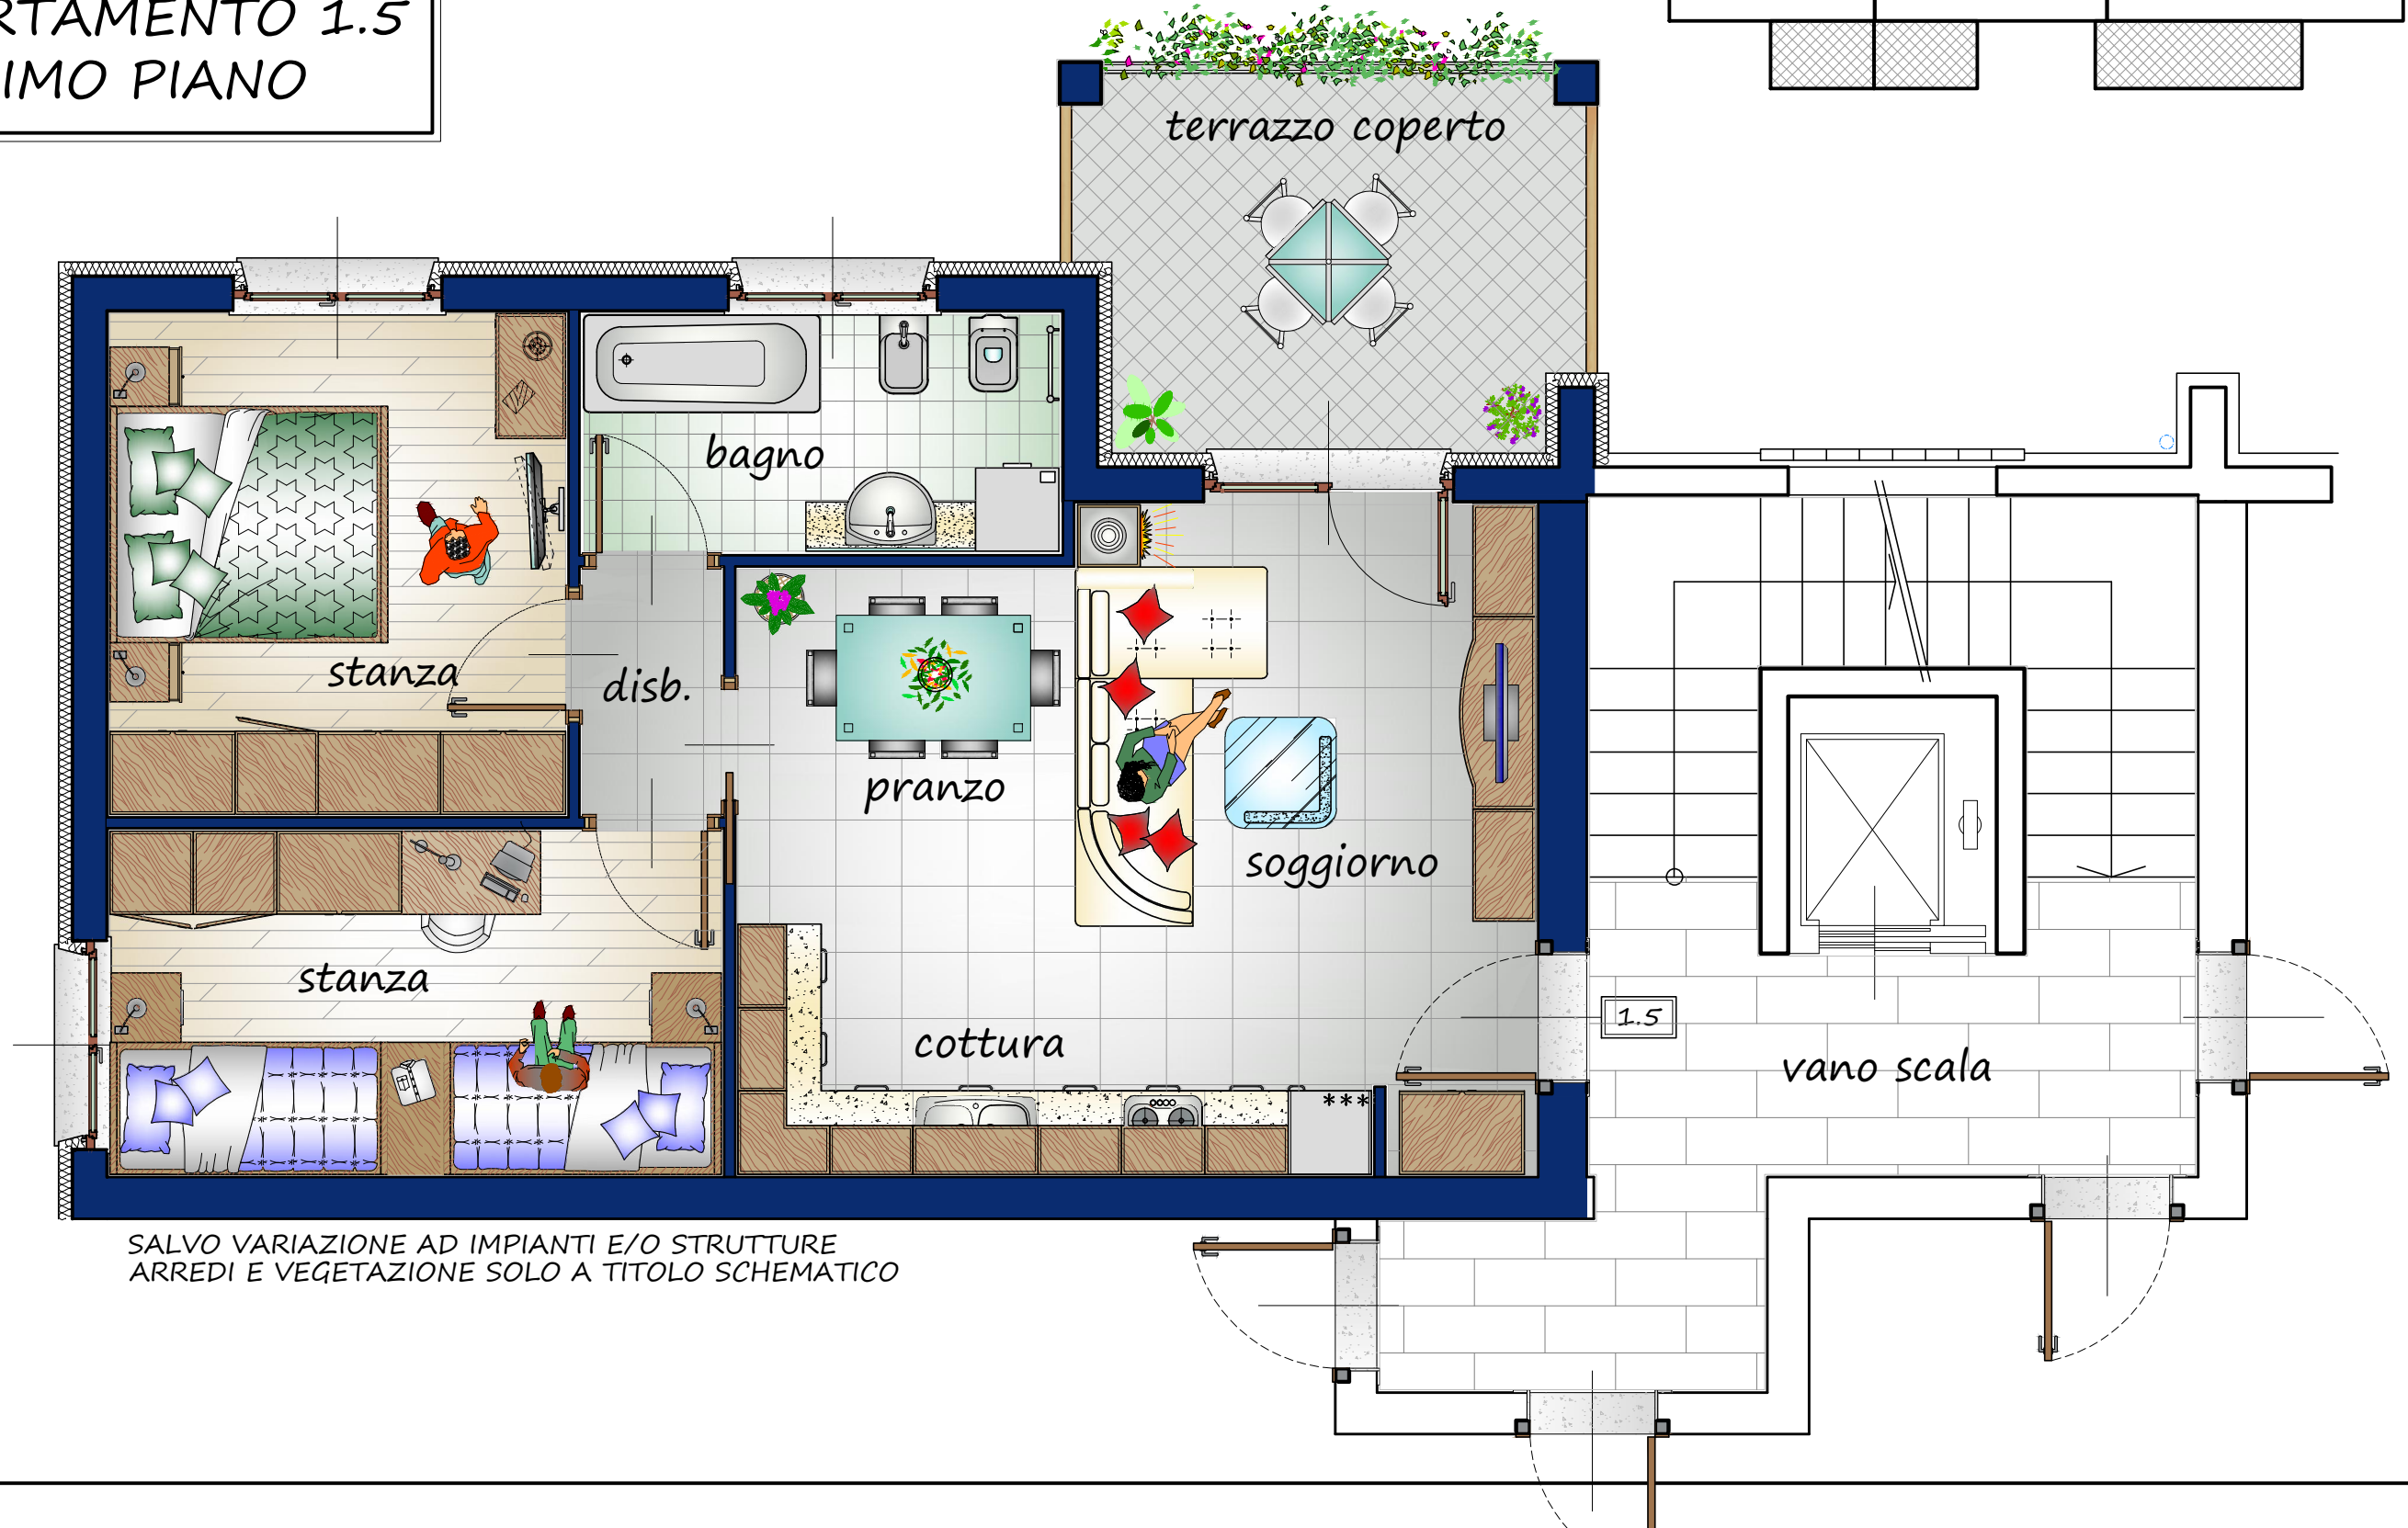

CALLIANO

Residenza "CASTEL BESENO"
Edificio B3

La residenza "CASTEL BESENO"
è una realizzazione della società
"EDILCASA IMMOBILIARE s.r.l."
Via Al Pont dei Vodi, 11A Trento
tel. 0461/849305

SCHEMA EDIFICIO B3

APPARTAMENTO 1.5
PRIMO PIANO

SALVO VARIAZIONE AD IMPIANTI E/O STRUTTURE
ARREDI E VEGETAZIONE SOLO A TITOLO SCHEMATICO

B3 1.5