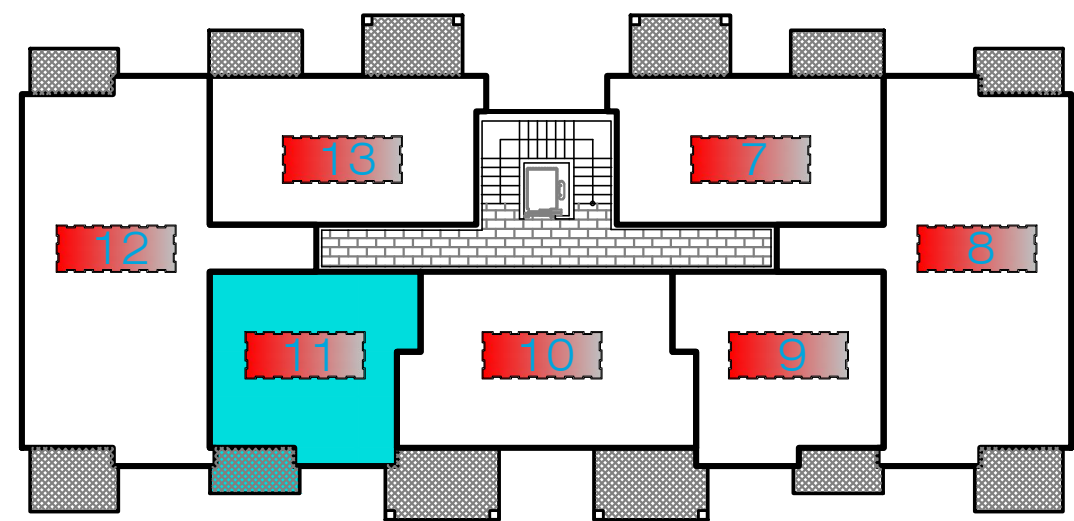

**CALLIANO**  
Residenza " CASTEL BESENO"  
EDIFICIO B4

La residenza "CASTEL BESENO"  
è una realizzazione della società  
"EDILCASA IMMOBILIARE s.r.l."  
Via Al Pont dei Vodi, 11A Trento  
tel. 0461/849305

APPARTAMENTO 1.3  
PRIMO PIANO

SALVO VARIAZIONI A IMPIANTI O STRUTTURE  
ARREDI E VEGETAZIONE SOLO A TITOLO SCHEMATICO

B4 1.3