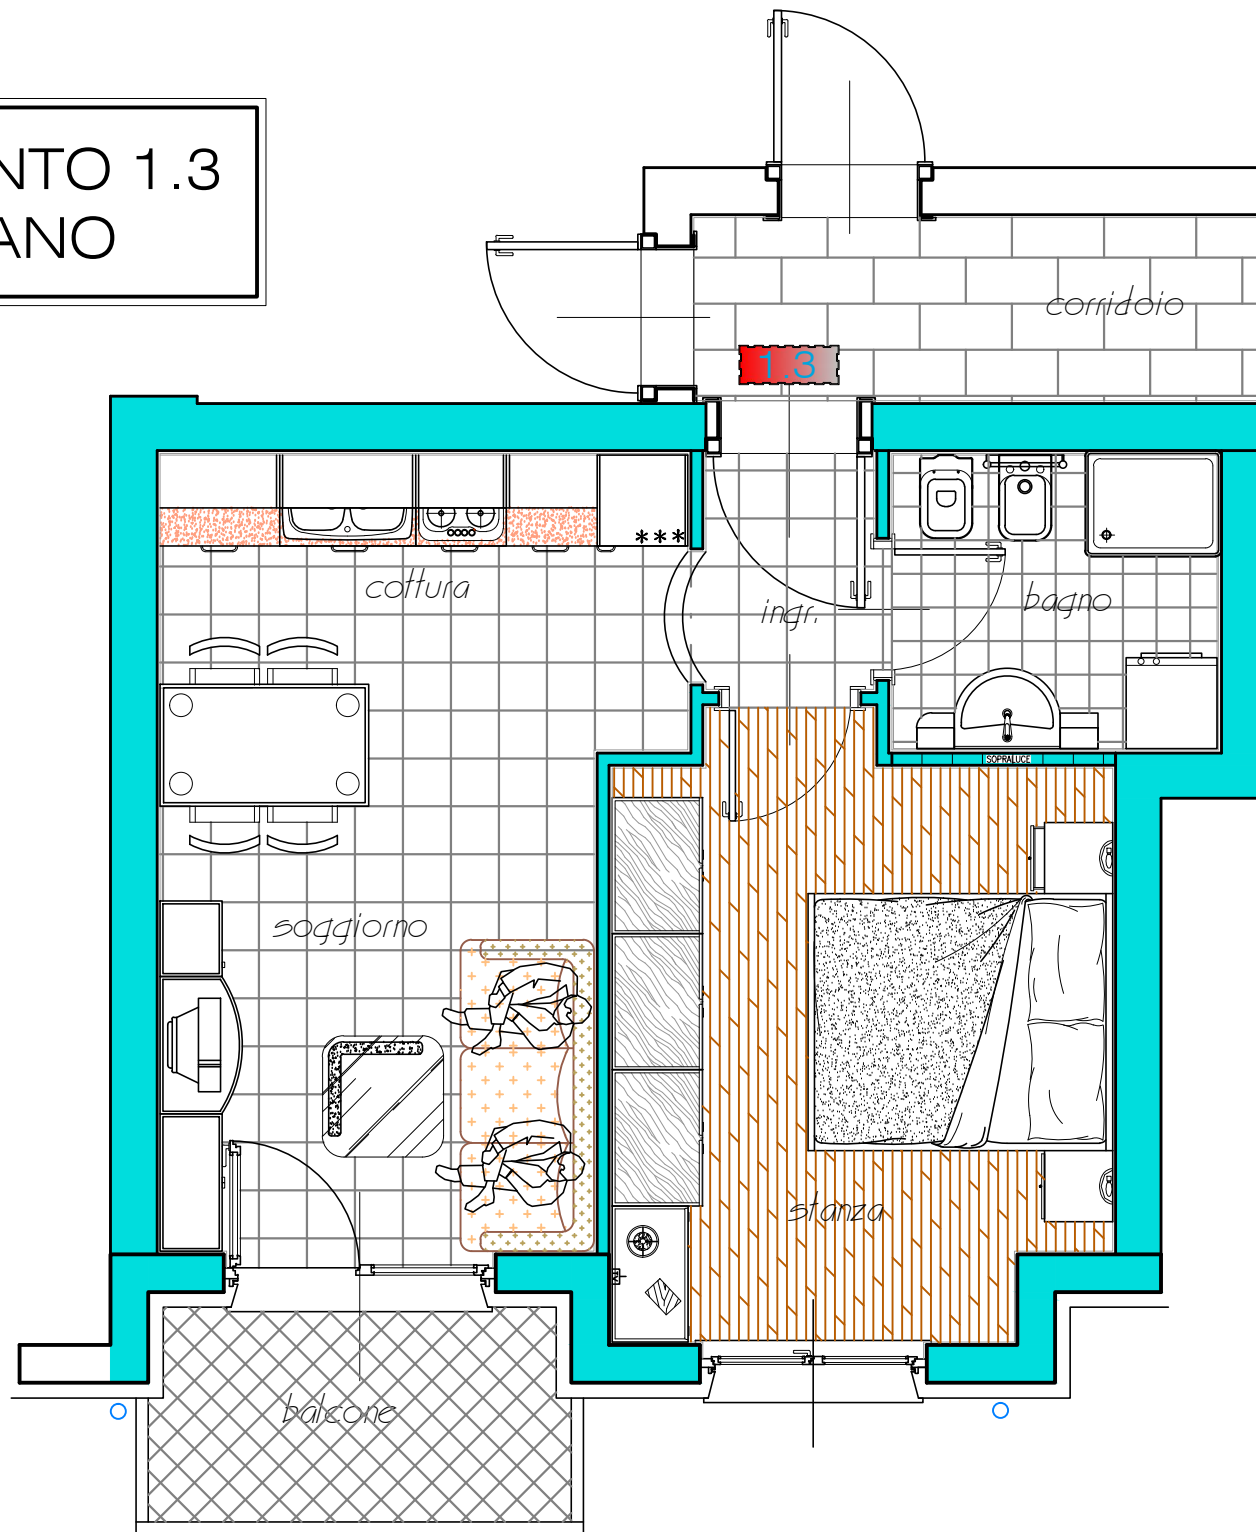

**CALLIANO**  
Residenza " CASTEL BESENO"  
EDIFICIO B4

La residenza "CASTEL BESENO"  
è una realizzazione della società  
"EDILCASA IMMOBILIARE s.r.l."  
Via Al Pont dei Vodi, 11A Trento  
tel. 0461/849305

APPARTAMENTO 1.3  
PRIMO PIANO

SALVO VARIAZIONI A IMPIANTI O STRUTTURE  
ARREDI E VEGETAZIONE SOLO A TITOLO SCHEMATICO

B4 1.3