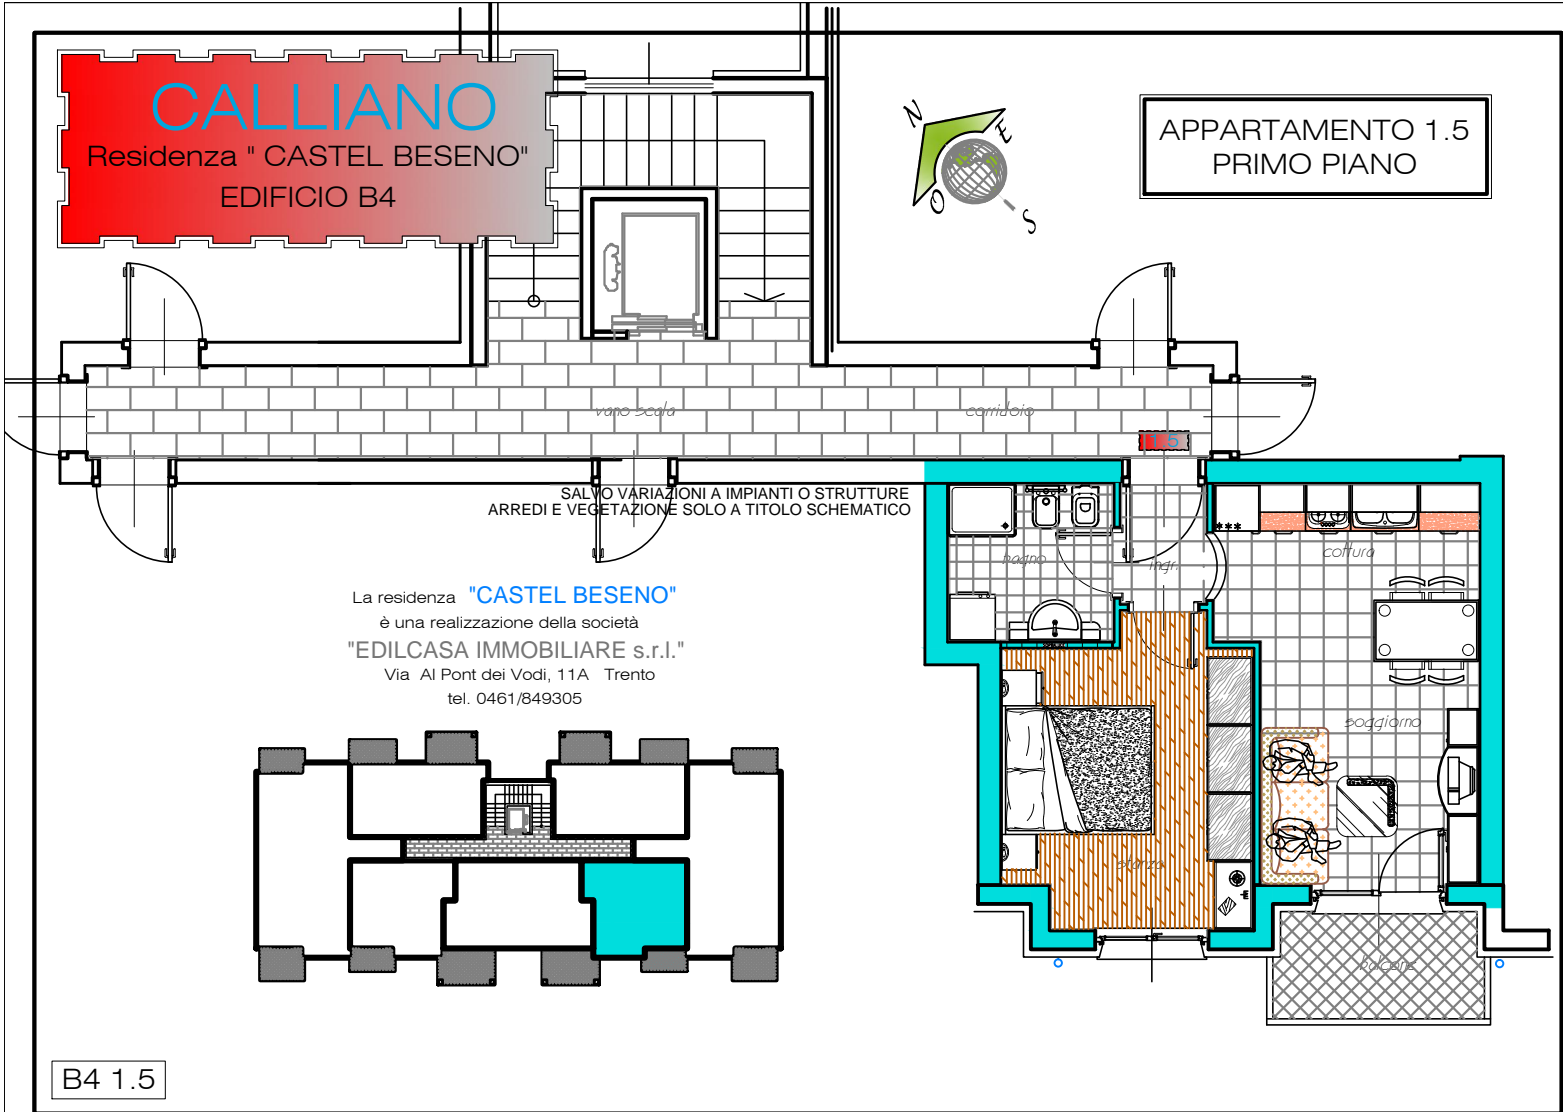

CALLIANO
Residenza "CASTEL BESENO"
EDIFICIO B4

APPARTAMENTO 1.5
PRIMO PIANO

La residenza "CASTEL BESENO"
è una realizzazione della società
"EDILCASA IMMOBILIARE s.r.l."
Via Al Pont dei Vodi, 11A Trento
tel. 0461/849305