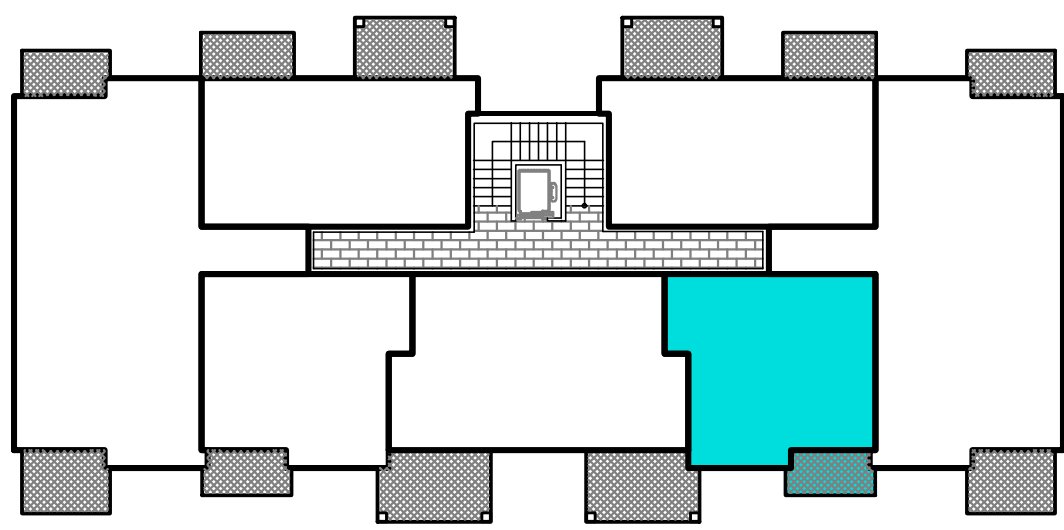

CALLIANO

Residenza " CASTEL BESENO"
EDIFICIO B4

APPARTAMENTO 1.5
PRIMO PIANO

SALVO VARIAZIONI A IMPIANTI O STRUTTURE
ARREDI E VEGETAZIONE SOLO A TITOLO SCHEMATICO

La residenza "CASTEL BESENO"
è una realizzazione della società
"EDILCASA IMMOBILIARE s.r.l."
Via Al Pont dei Vodi, 11A Trento
tel. 0461/849305

B4 1.5