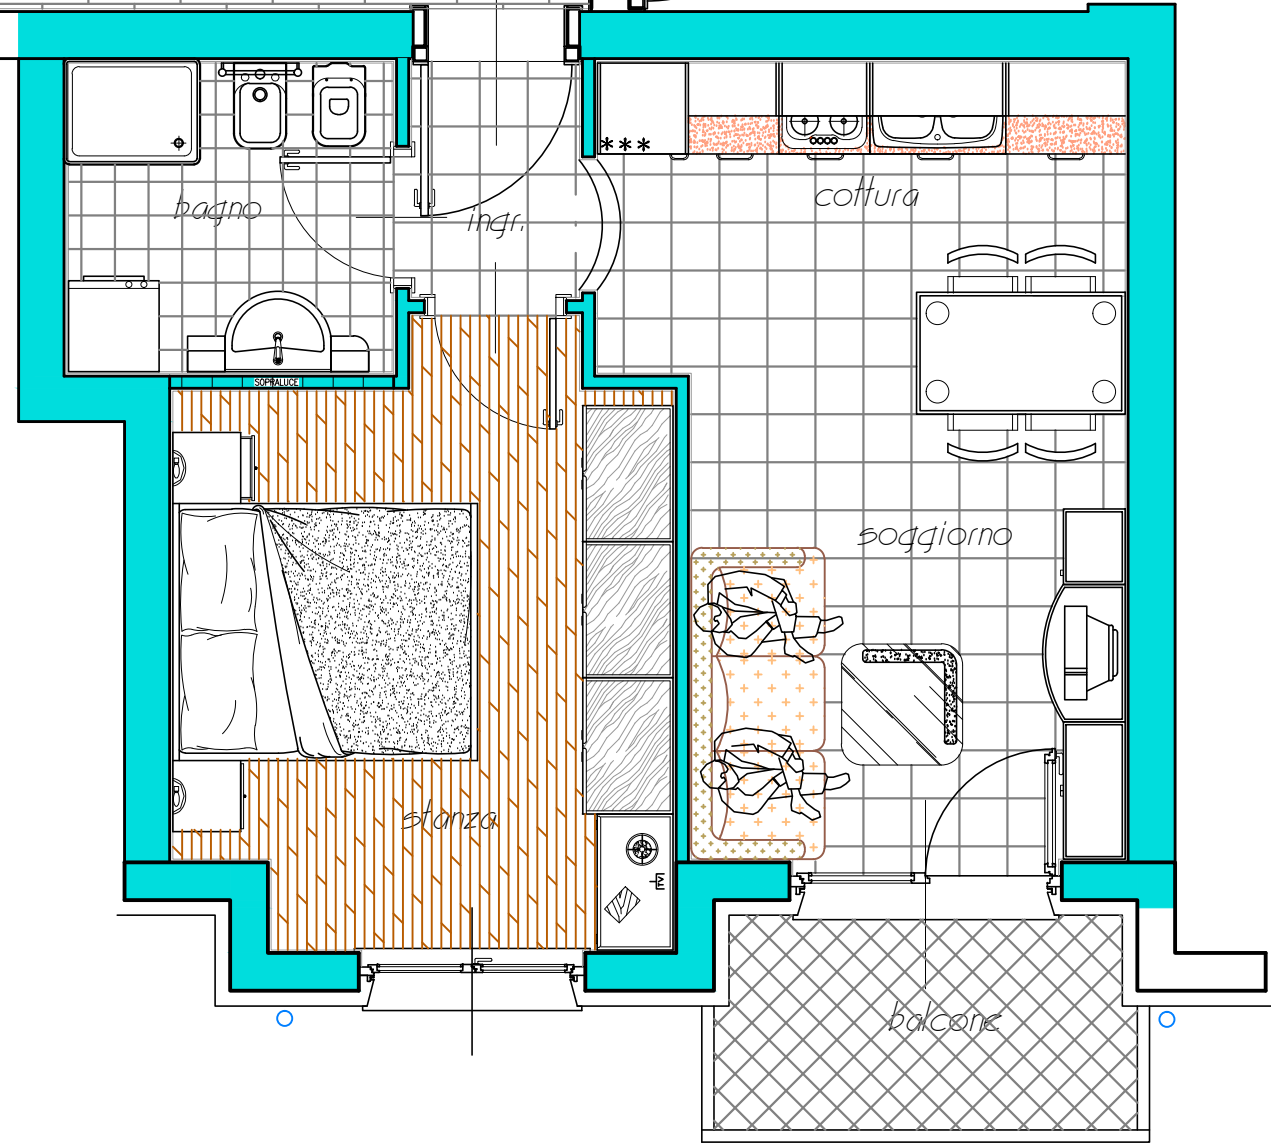

CALLIANO

Residenza " CASTEL BESENO"
EDIFICIO B4

APPARTAMENTO 1.5
PRIMO PIANO

SALVO VARIAZIONI A IMPIANTI O STRUTTURE
ARREDI E VEGETAZIONE SOLO A TITOLO SCHEMATICO

La residenza "CASTEL BESENO"
è una realizzazione della società
"EDILCASA IMMOBILIARE s.r.l."
Via Al Pont dei Vodi, 11A Trento
tel. 0461/849305

B4 1.5